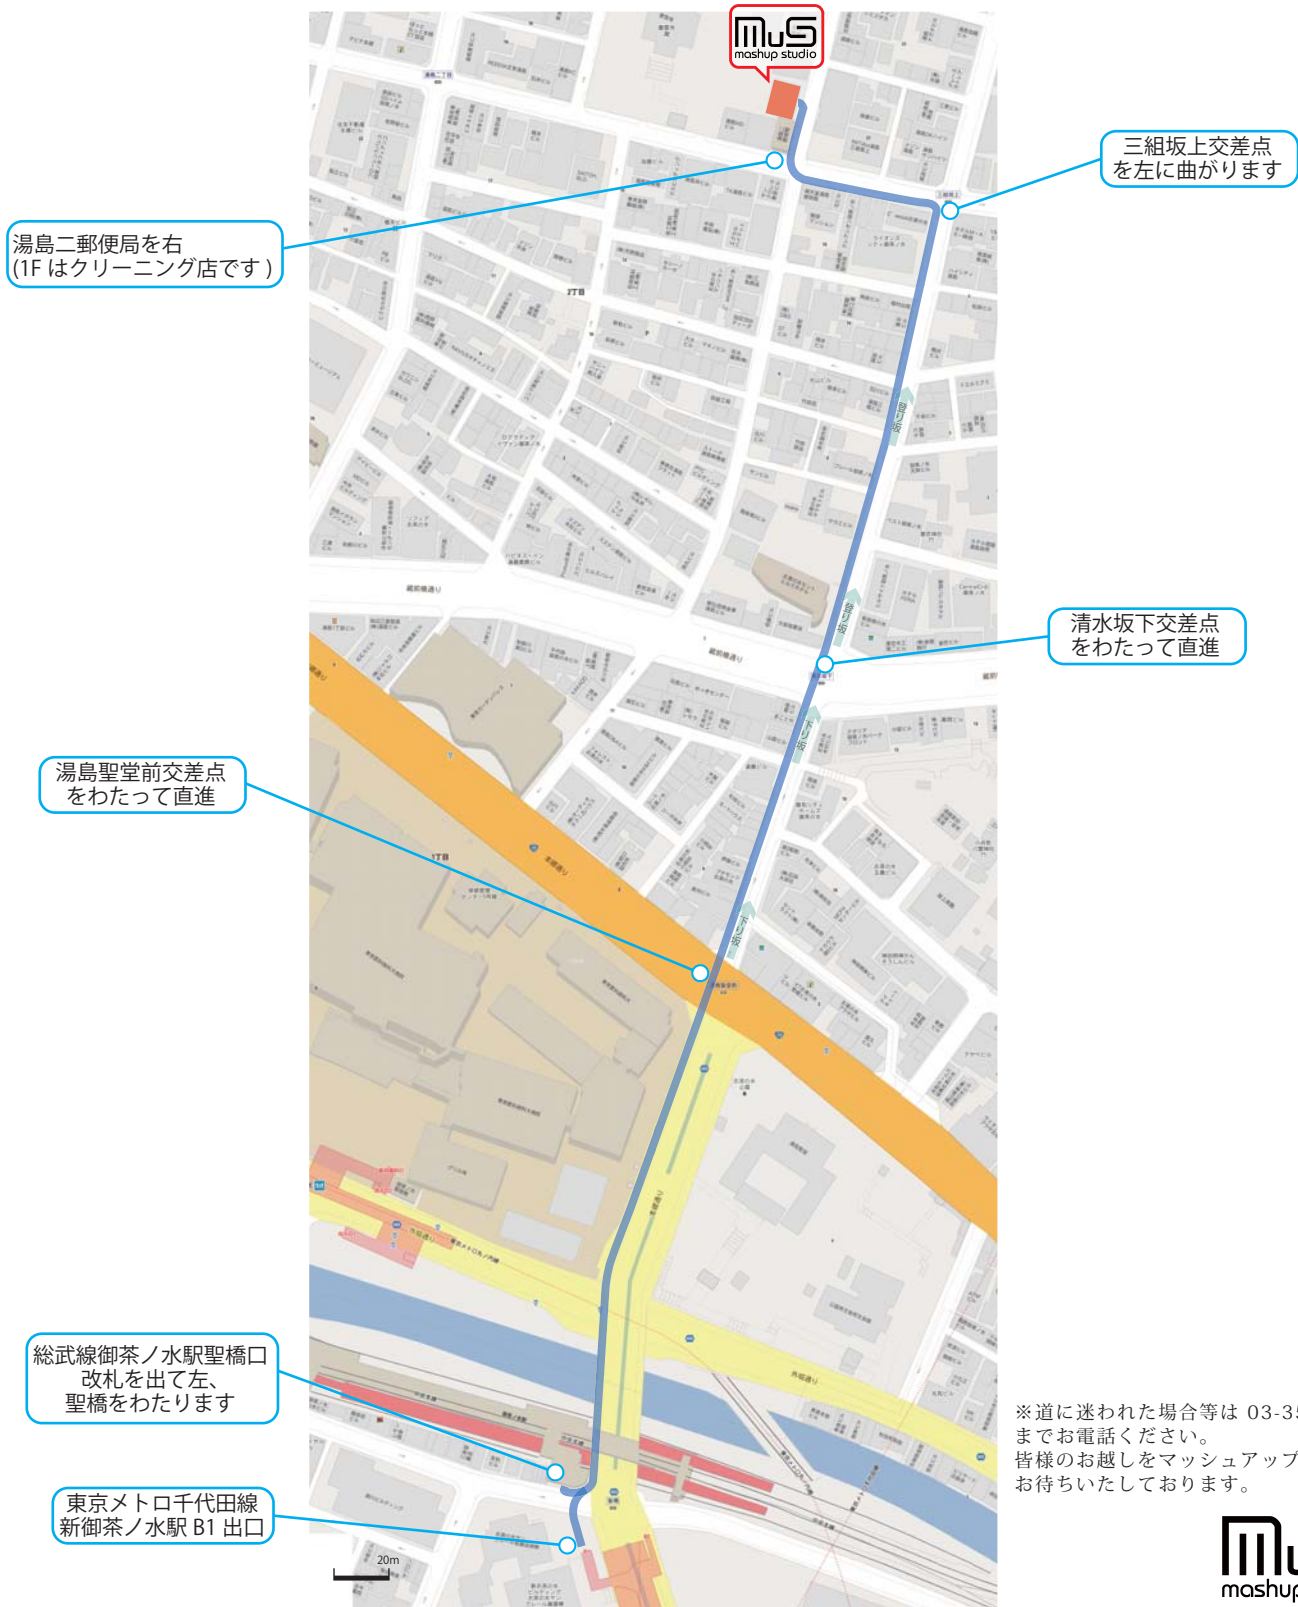

徒歩 6 分

■住所

〒113-0034 東京都文京区湯島 2 丁目 21-25  
SKYビル 4F( 受付)

■タクシー

「湯島二郵便局の隣」とお伝えいただくと  
スムーズです。

■エントランスから 4F 受付への内線  
400

★当施設には専用駐車場がございません。  
お越しの際はなるべく交通機関をご利用ください。

Mashup Studio エントランス

※道に迷われた場合等は 03-3556-8229 までお電話ください。  
皆様のお越しをマッシュアップスタジオでお待ちいたしております。

**ご案内**

中央・総武線

御茶ノ水駅から

徒歩 10 分・タクシー 3 分

■住所  
〒113-0034 東京都文京区湯島 2 丁目 21-25  
SKY ビル 4F( 受付)

■タクシー  
「湯島二郵便局の隣」とお伝えいただくと  
スムーズです。

■エントランスから 4F 受付への内線  
400

★当施設には専用駐車場がございません。  
お越しの際はなるべく交通機関をご利用ください。

Mashup Studio エントランス

※東京メトロ千代田線新御茶ノ水駅からお越しの場合は聖橋口から出てこちらをご参考ください。

※道に迷われた場合等は 03-3556-1331  
までお電話ください。  
皆様のお越しをマッシュアップスタジオで  
お待ちしております。

**ご案内**

都営大江戸線 東京メトロ丸ノ内線

**本郷三丁目駅**から

徒歩 10 分

■住所  
〒113-0034 東京都文京区湯島 2 丁目 21-25  
SKY ビル 4F( 受付)

■タクシー  
「湯島二郵便局の隣」とお伝えいただくとスムーズです。

■エントランスから 4F 受付への内線 400

★当施設には専用駐車場がございません。  
お越しの際はなるべく交通機関をご利用ください。

Mashup Studio エントランス

※東京メトロ丸ノ内線本郷三丁目駅からお越しの場合は 2(本郷通り方面) 出口から出てこちらをご参考ください。