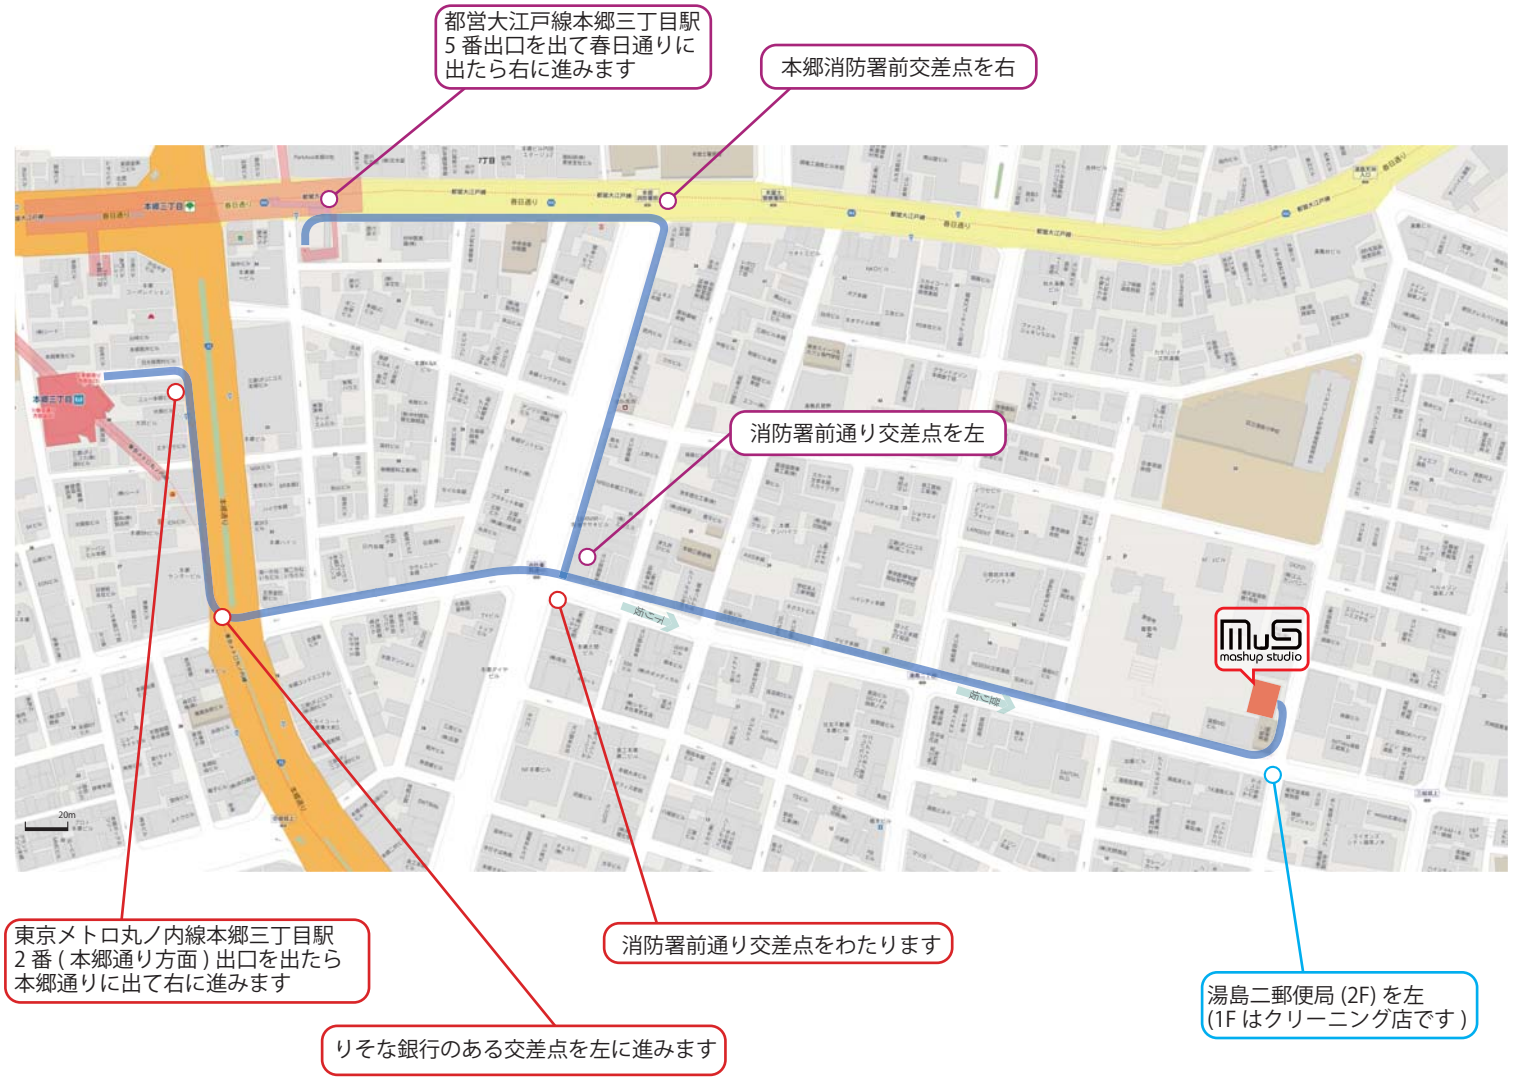

**本郷三丁目駅**から

徒歩 10 分

■住所  
〒113-0034 東京都文京区湯島 2 丁目 21-25  
SKY ビル 4F( 受付)

■タクシー  
「湯島二郵便局の隣」とお伝えいただくとスムーズです。

■エントランスから 4F 受付への内線 400

★当施設には専用駐車場がございません。  
お越しの際はなるべく交通機関をご利用ください。

Mashup Studio エントランス

※東京メトロ丸ノ内線本郷三丁目駅からお越しの場合は 2(本郷通り方面) 出口から出てこちらをご参考ください。

※道に迷われた場合等は 03-3556-1331 までお電話ください。皆様のお越しをマッシュアップスタジオでお待ちしております。

徒歩 10 分

■住所

〒113-0034 東京都文京区湯島 2 丁目 21-25  
SKYビル 4F( 受付)

■タクシー

「湯島二郵便局の隣」とお伝えいただくとスムーズです。

■エントランスから 4F 受付への内線 400

★当施設には専用駐車場がございません。  
お越しの際はなるべく交通機関をご利用ください。