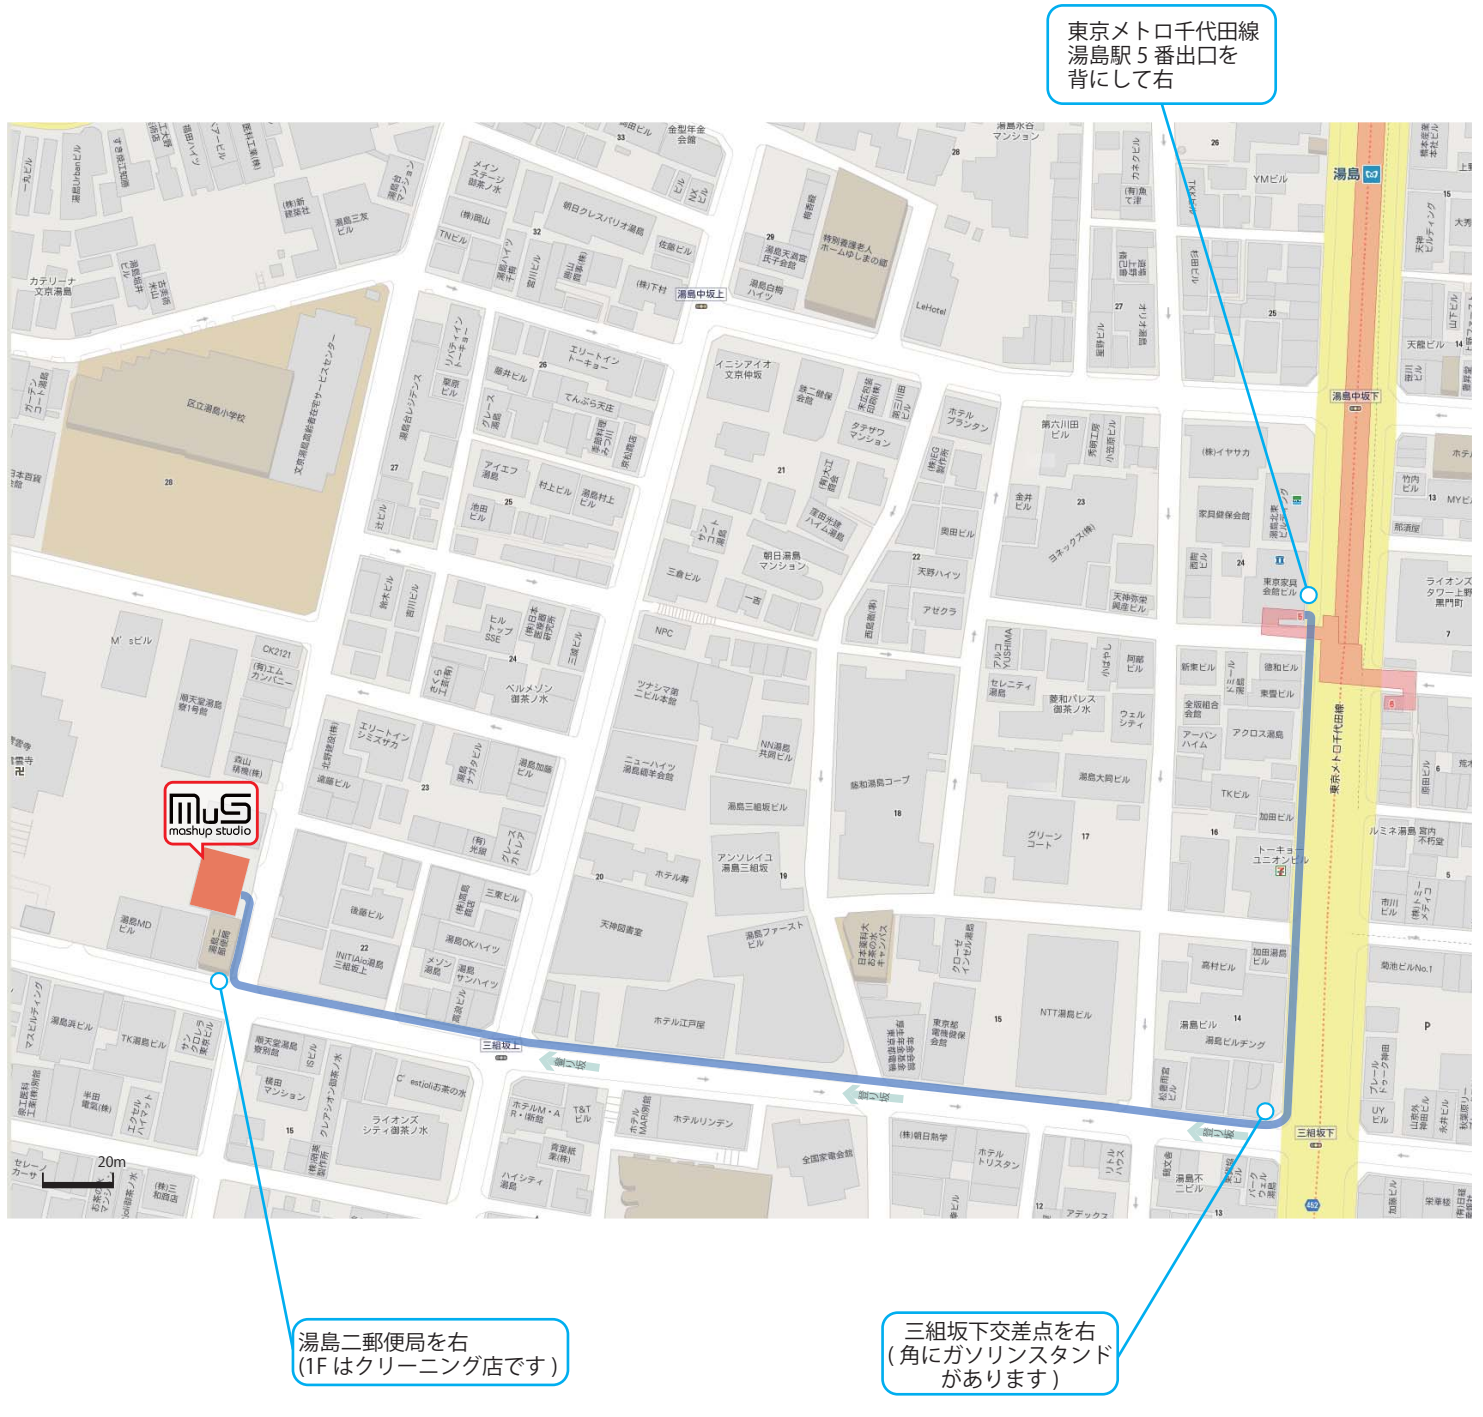

徒歩 6 分

■住所

〒113-0034 東京都文京区湯島 2 丁目 21-25  
SKYビル 4F( 受付)

■タクシー

「湯島二郵便局の隣」とお伝えいただくと  
スムーズです。

■エントランスから 4F 受付への内線  
400

★当施設には専用駐車場がございません。  
お越しの際はなるべく交通機関をご利用ください。

Mashup Studio エントランス

※道に迷われた場合等は 03-3556-8229 までお電話ください。  
皆様のお越しをマッシュアップスタジオでお待ちいたしております。

**ご案内**

中央・総武線

御茶ノ水駅から

徒歩 10 分・タクシー 3 分

■住所  
〒113-0034 東京都文京区湯島 2 丁目 21-25  
SKY ビル 4F( 受付)

■タクシー  
「湯島二郵便局の隣」とお伝えいただくと  
スムーズです。

■エントランスから 4F 受付への内線  
400

**本郷三丁目駅**から

徒歩 10 分

■住所  
〒113-0034 東京都文京区湯島 2 丁目 21-25  
SKY ビル 4F( 受付)

■タクシー  
「湯島二郵便局の隣」とお伝えいただくとスムーズです。

■エントランスから 4F 受付への内線 400

★当施設には専用駐車場がございません。  
お越しの際はなるべく交通機関をご利用ください。

Mashup Studio エントランス

※東京メトロ丸ノ内線本郷三丁目駅からお越しの場合は 2(本郷通り方面) 出口から出てこちらをご参考ください。